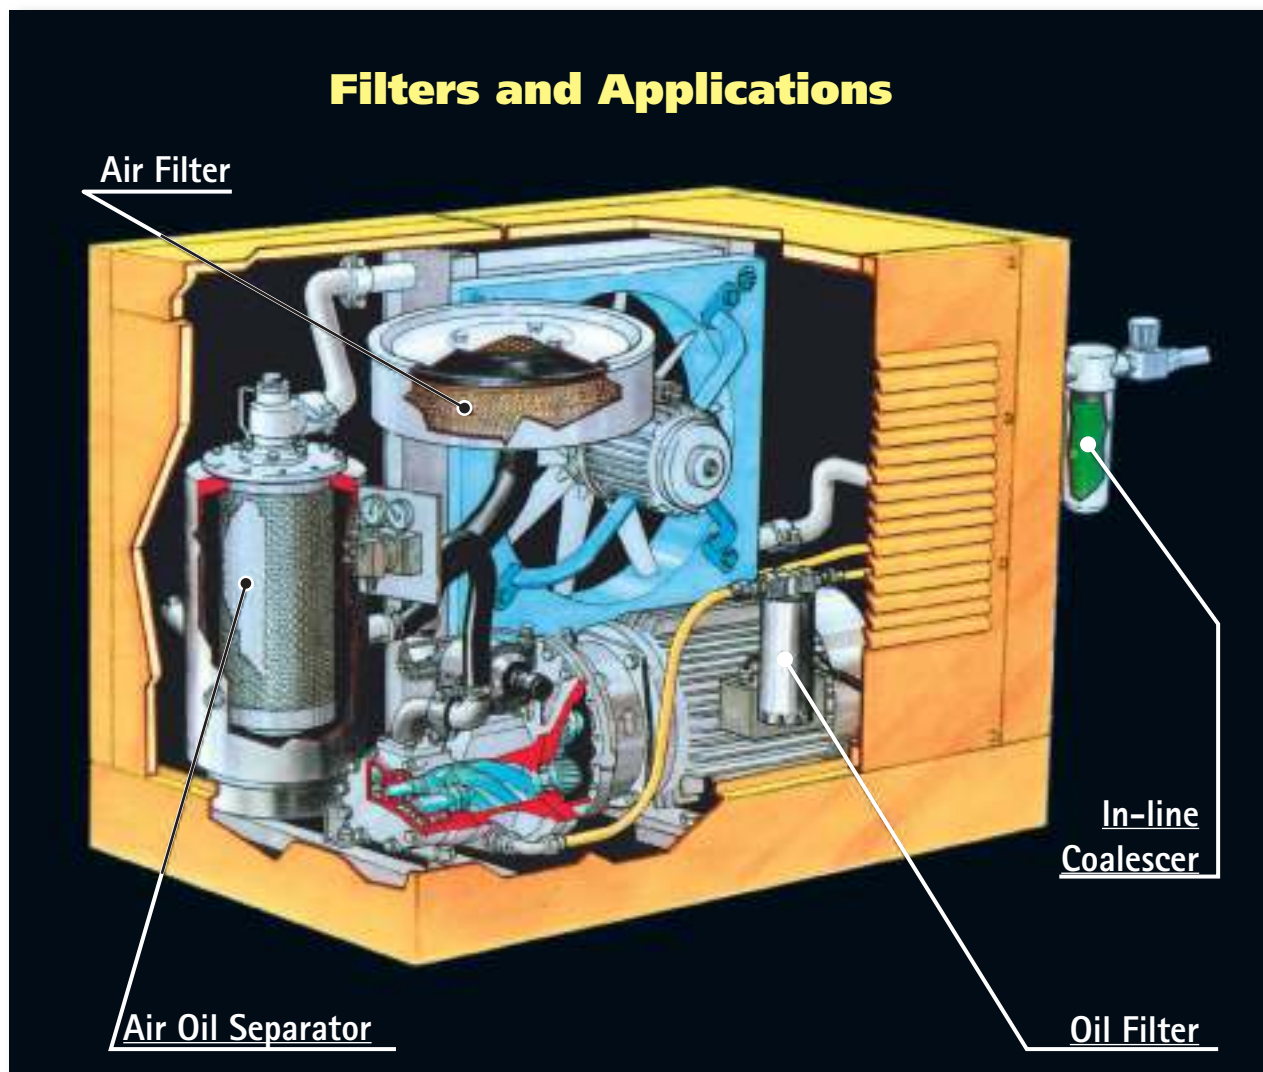

Filters and Applications

APPLICATIONS FOR COMPRESSOR MODELS

Atlas Copco

COMPRESSOR MODEL	SOTRAS REFERENCE	TYPE	ORIGINAL REFERENCE
GA 10	DB 2135	Separator	1513005800
	SA 6657	Air filter	1503019000
	SH 8113	Oil filter	1513033700
GA 10 from 119500	DE 4025	Separator	1613901400
	SA 6847	Air filter	1613900100
	SH 8107	Oil filter	1613610500
GA 10 from 145000	DE 4025	Separator	1613901400
	SA 6847	Air filter	1613900100
	SH 8113	Oil filter	2903033700
GA 100	DC 3001	Separator	1612386900
	SA 6031	Air filter	1619126900
	SH 8107	Oil filter	1613610500
GA 11	DC 3001	Separator	1612386900
	SA 6031	Air filter	1619126900
	SH 8107	Oil filter	1613610500
GA 11 from 1993	DC 3066	Separator	1613692100
	SA 6031	Air filter	1619126900
	SH 8107	Oil filter	1613610500
GA 11 from 1995	DC 3077	Separator	1613750200
	SA 6031	Air filter	1619126900
	SH 8107	Oil filter	1613610500
GA 11 from 2000	DE 4033	Separator	1622007900
	SA 6931	Air filter	1613872000
	SH 8107	Oil filter	1613610500
GA 11 from 2002	DE 4039	Separator	1622051600
	SA 6931	Air filter	1613872000
	SH 8107	Oil filter	1613610500
GA 11 C from serial N° 119500	DE 4025	Separator	2901052300
	SA 6847	Air filter	1613900100
	SH 8107	Oil filter	1613610500
GA 11 C from serial n° API 100000	DF 5005	Separator	2903087100
	SA 6847	Air filter	1613900100
	SH 8113	Oil filter	2903033700
GA 11 C from serial N° 255000	DE 4033	Separator	2901077900
	SA 6931	Air filter	1613872000
	SH 8107	Oil filter	1613610500
GA 11 C from serial n° 268500	DE 4039	Separator	2901077901
	SA 6931	Air filter	1613872000
	SH 8107	Oil filter	1613610500
GA 11 PLUS	DC 3292	Separator	2901196300
	SA 6931	Air filter	1613872000
	SH 8107	Oil filter	1622783600
GA 11 VSD from serial All 140000	DF 5005	Separator	1622087100
	SA 6847	Air filter	1613900100
	SH 8113	Oil filter	1513033700
GA 11 VSD from serial CAI 700000	DF 5075	Separator	2202929400
	SA 6847	Air filter	1613900100
	SH 8709	Oil filter	2202929500
GA 110	DC 3051	Separator	1614642300
	SA 6037	Air filter	1619378400
	SH 8107 x 3	Oil filter	1613610500